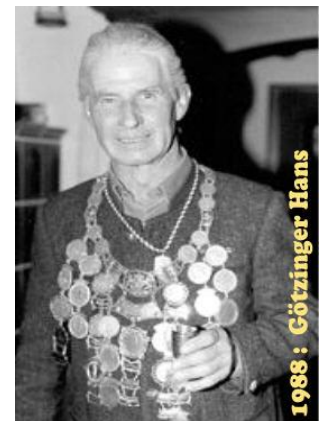

27,2-T.

143,1-T.
239,6-T.